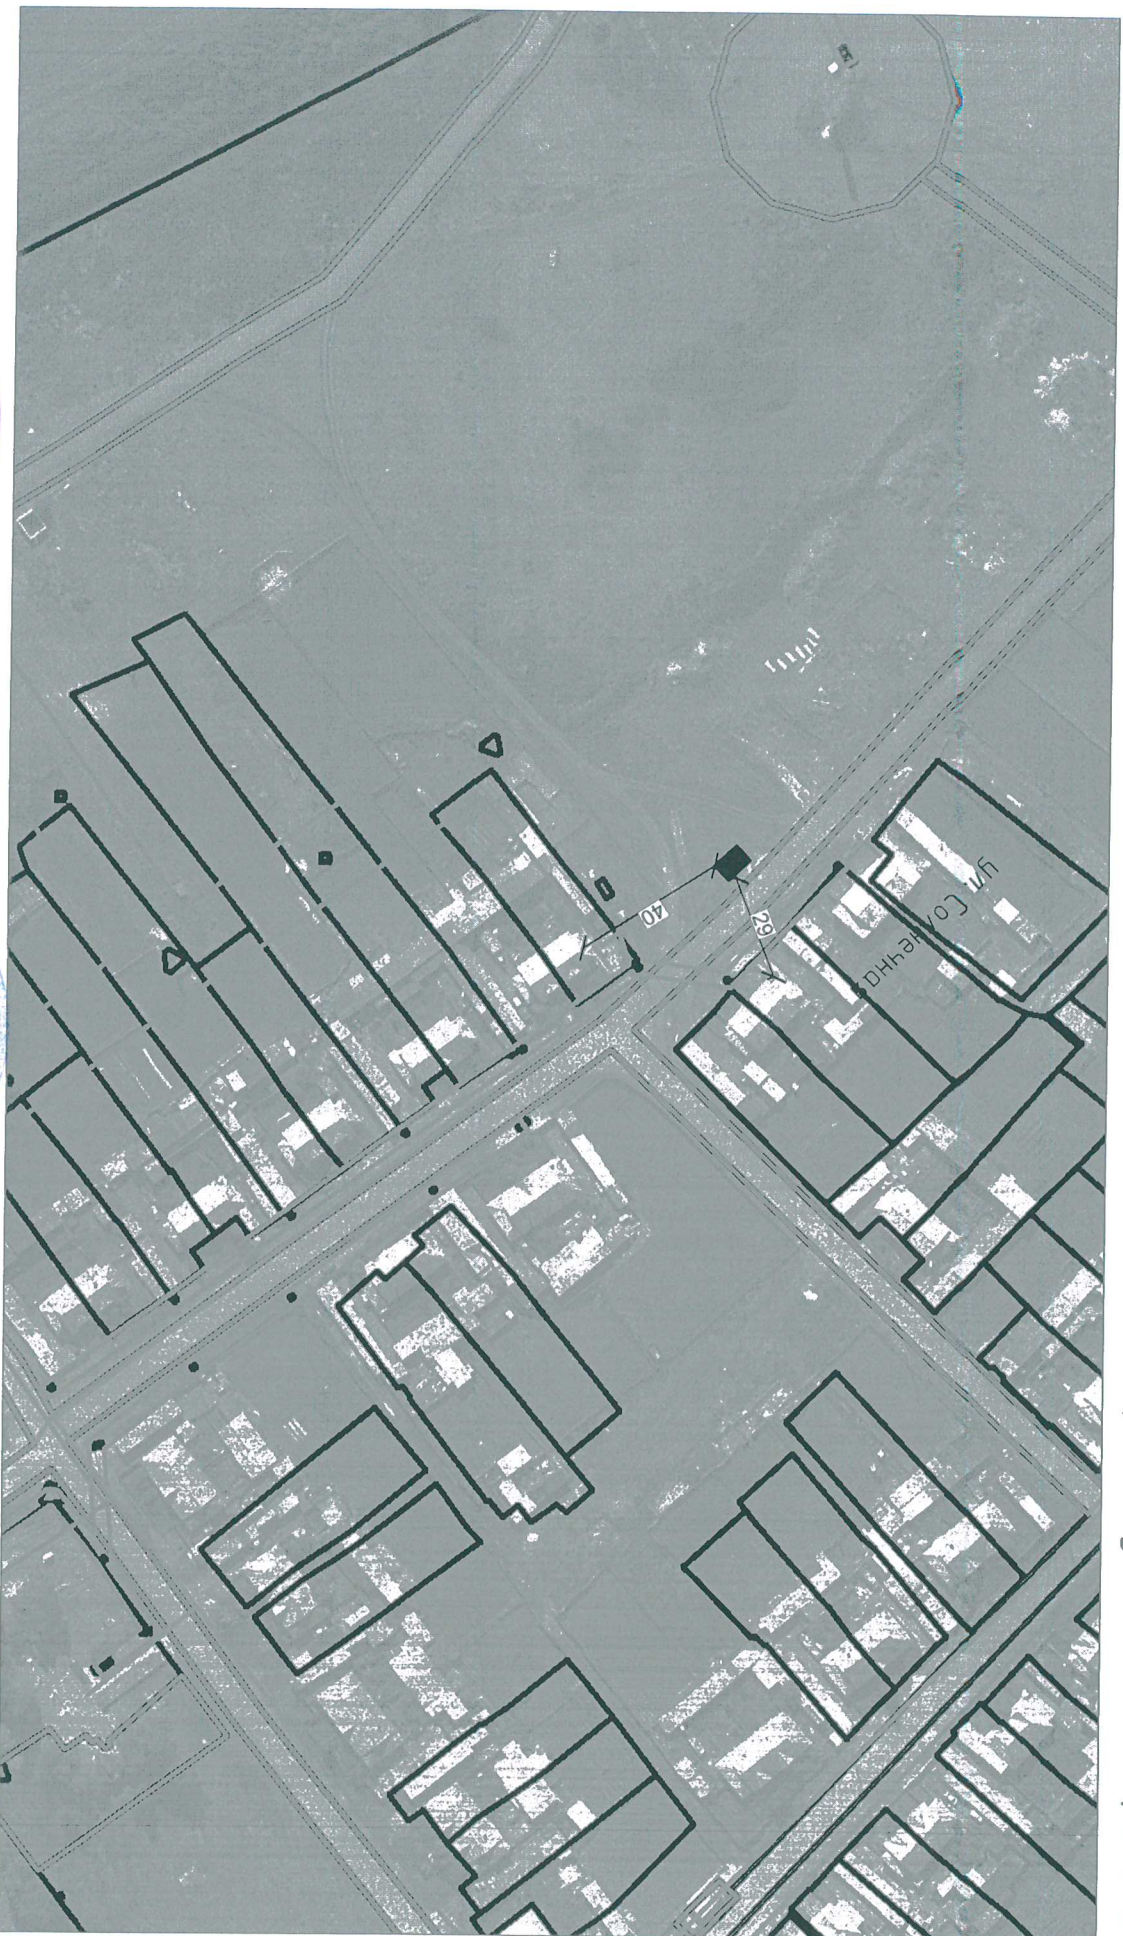

Схема размещения площадки ТКО с. Жерлык Жерлыкского сельсовета, район ул. Солнечная, д. 9-2

Площадка для контейнеров ТКО (на 4 контейнера, размером 5,3 м X 1,5 м)

Утверждено

Глава Минусинского района

Согласовано

Начальник территориального отдела в с. Минусинске Управления Роспотребнадзора по Красноярскому краю
Глава Жерлыкского сельсовета

А.А. Клименко

М.П. Коннов

М 1:2000