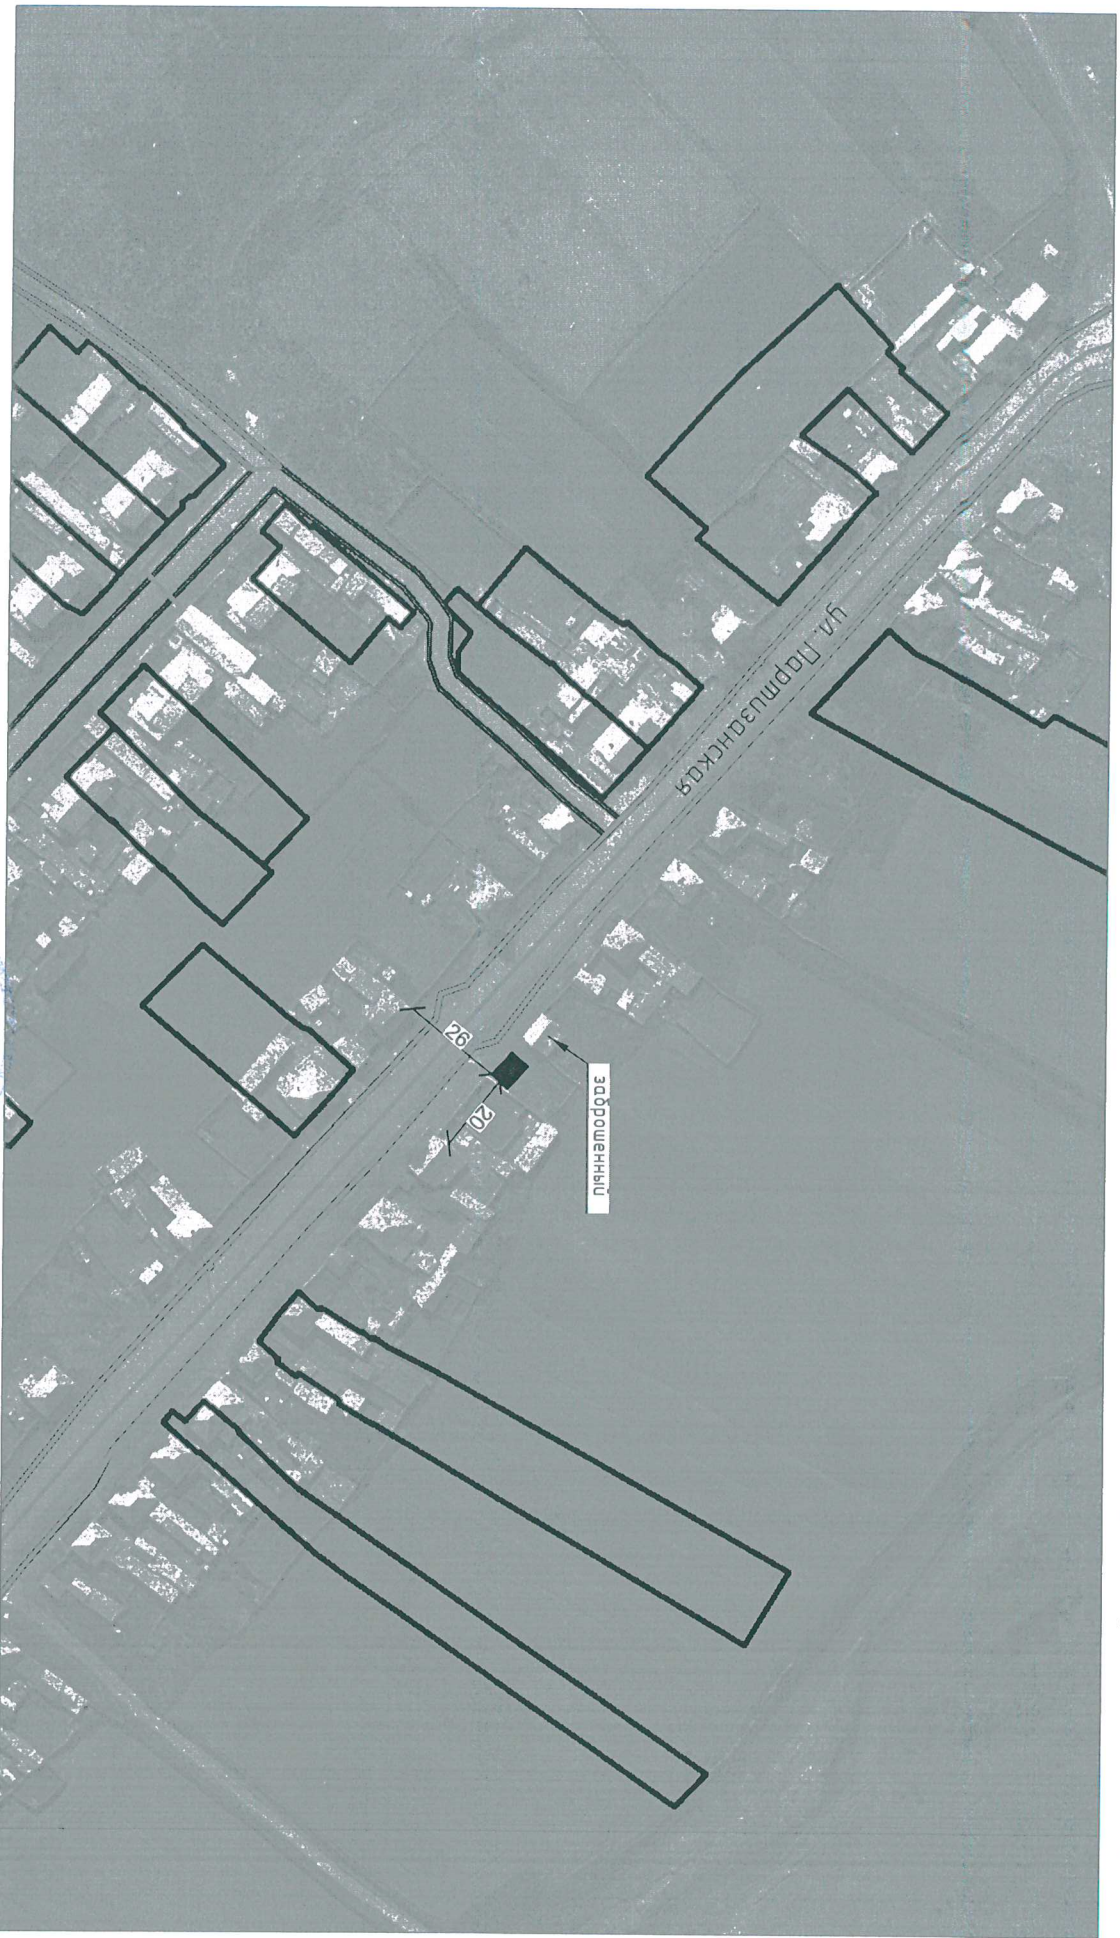

Схема размещения площадки ТКО с. Жерлык Жерлыкского сельсовета, район ул. Партизанская, д. 15

Площадка для контейнеров ТКО (на 4 контейнера, размером 5,3 м х 1,5 м)

Утверждено

Глава Минусинского района

А.А. Клименко

Согласовано

Начальник территориального отдела в с. Минусинске Управления Роспотребнадзора по Красноярскому краю
Глава Жерлыкского сельсовета

М.П. Конов

Управление Роспотребнадзора по Красноярскому краю
Санитарный врач по Минусинскому району
Красноярский край
Жерлыкский район
И.И. Мамедов
11.02.2000