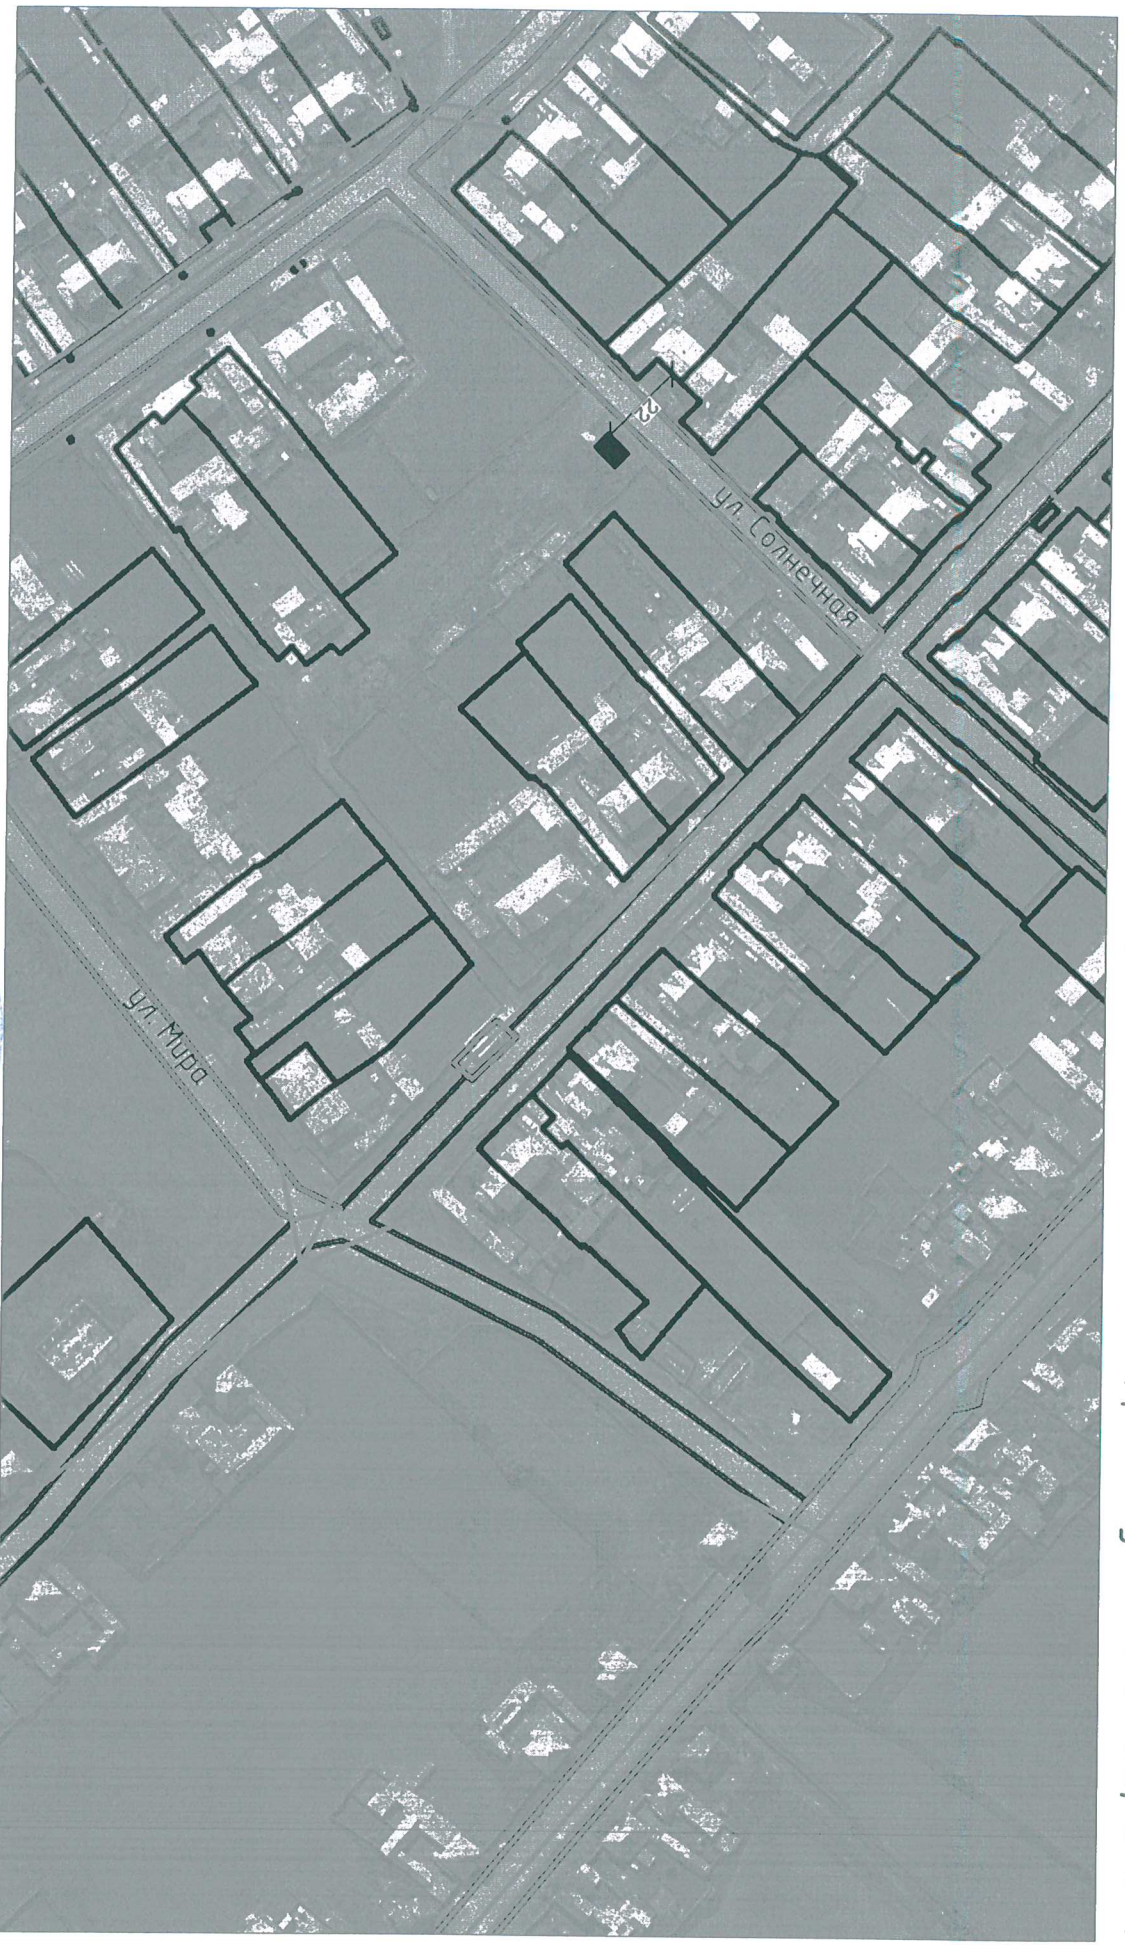

Схема размещения площадки ТКО с. Жерлык Жерлыкского сельсовета, район ул. Солнечная, д. 20-1

Площадка для контейнеров ТКО (на 4 контейнера, размером 5,3 м X 1,5 м)

1:2000

Утверждено

Глава Минусинского района

А.А. Клименко

Согласовано

Начальник территориального отдела в г. Минусинске Управления Роспотребнадзора по Красноярскому краю
Глава Жерлыкского сельсовета

М.П. Коннов